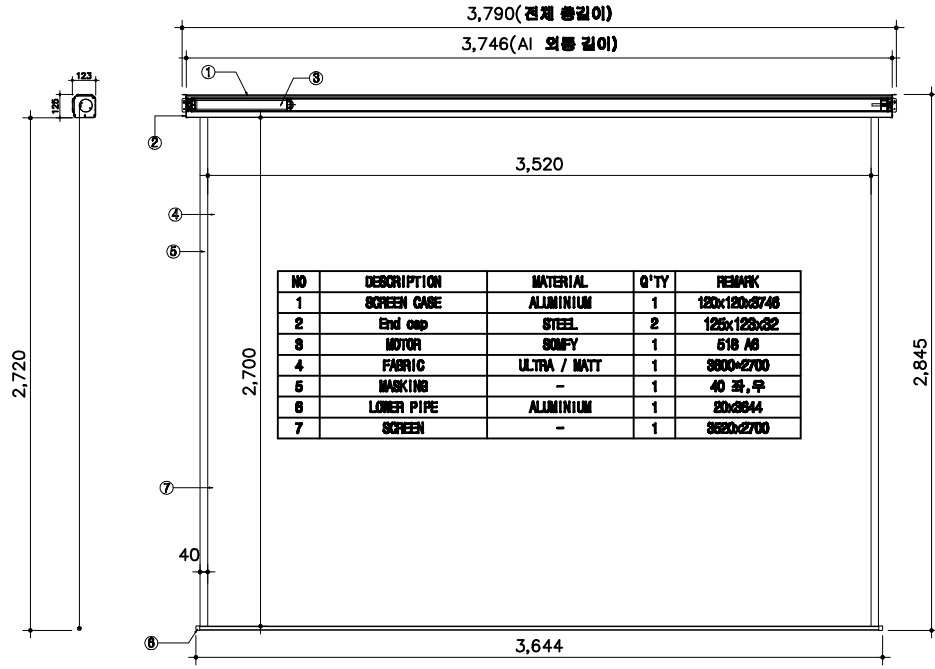

전동 노출 스크린 N-EV180					
4:3	180"	A	B	C	D
		3520	2700	40	3771

*사실상의 크기는 제조사의 규격 + 오차(±)로, (단위) mm에 해당하며 mm 단위로 표기합니다.

NO	DESCRIPTION	MATERIAL	Q'TY	REMARK
1	SCREEN CASE	ALUMINIUM	1	120x120x3746
2	End cap	STEEL	2	125x125x32
3	MOTOR	SOMFY	1	518 A6
4	FABRIC	ULTRA / MATT	1	3500x2700
5	MASKING	-	1	40 좌,우
6	LOWER PIPE	ALUMINIUM	1	20x3844
7	SCREEN	-	1	3520x2700

(주) 윤씨네
 경기도 화성시 팔탄면 은천로 165번길 16-12
 Tel : 031-8059-3805-7
 Fax : 031-8059-3809
 Homepage : http://www.yuncne.com

-주의사항-

N-EV180

제 도 DRAWN BY	
검 도 CHECKED	
승 인 APPROVED	
재 질 MATERIAL	-
일 자 DATE	2014. 6.
확 도 SCALE	NONE
도 명 TITLE	
부 명 PART NAME	
조립도번호 ASSY DRA NO	
도 번호 DWG. NO.	-