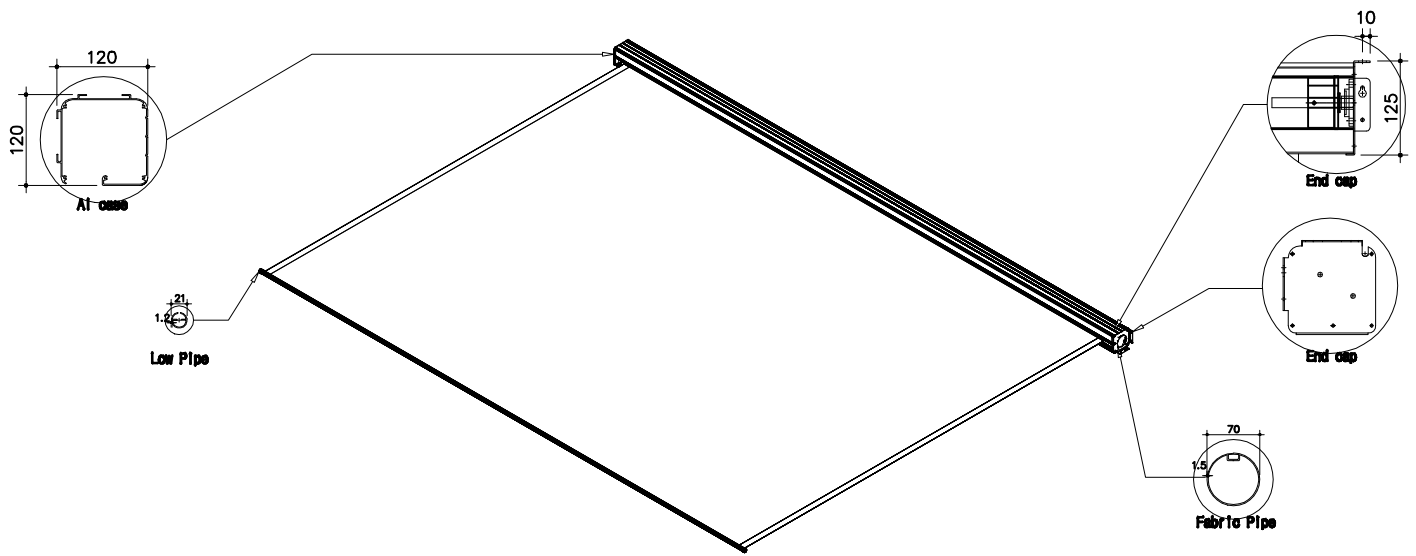

전동 노출 스크린 N-EV180					
4:3	180"	A	B	C	D
		3520	2700	40	3771

*사실상의 크기는 제조사의 규격 + 오차(±)로, (단위) mm에 해당하며 mm 단위로 표기합니다.

NO	DESCRIPTION	MATERIAL	Q'TY	REMARK
1	SCREEN CASE	ALUMINIUM	1	120x120x3746
2	End cap	STEEL	2	125x125x32
3	MOTOR	SOMFY	1	518 A6
4	FABRIC	ULTRA / MATT	1	3500x2700
5	MASKING	-	1	40 좌,우
6	LOWER PIPE	ALUMINIUM	1	20x3844
7	SCREEN	-	1	3520x2700

(주) 윤씨네
 경기도 화성시 팔탄면 은천로 165번길 16-12
 Tel : 031-8059-3805-7
 Fax : 031-8059-3809
 Homepage : http://www.yuncne.com

-주의사항-

N-EV180

제 도 DRAWN BY	
검 도 CHECKED	
승 인 APPROVED	
재 질 MATERIAL	-
일 자 DATE	2014. 6.
확 도 SCALE	NONE
도 명 TITLE	
부 명 PART NAME	
조립도번호 ASSY DRA NO	
도 번호 DWG. NO.	-