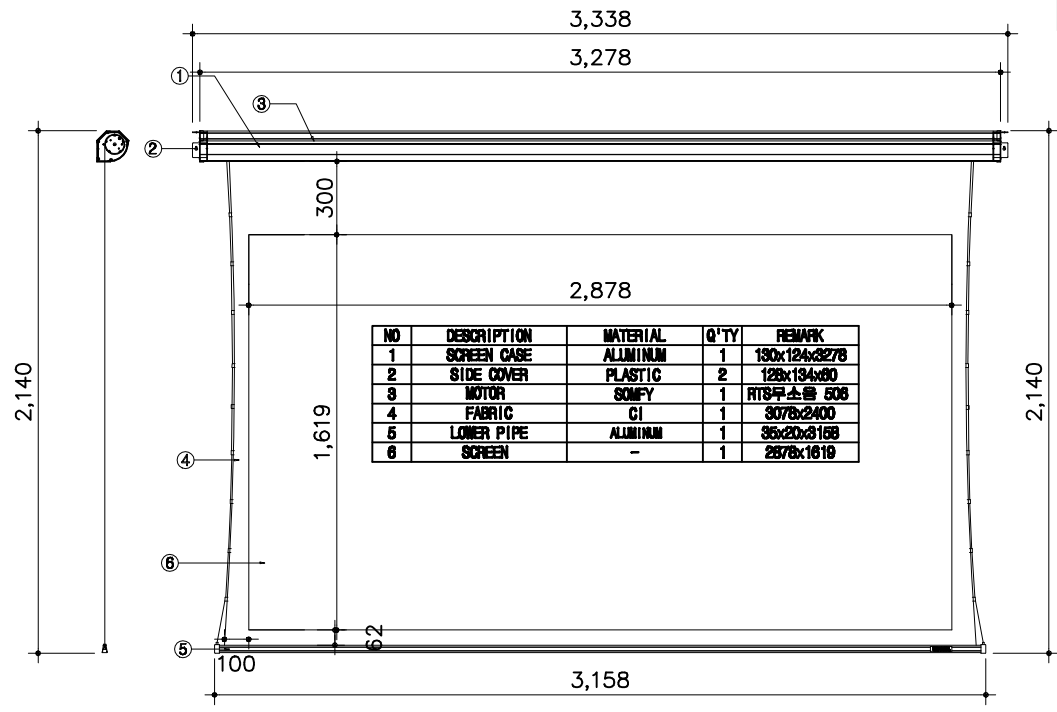

전동T랜선스크린 T-EH130						
16:9	130"	A	B	C	D	E
		2878	1619	300	100	3308

*실제상의 치수는 인쇄한지 변할 수 있습니다. (전체 범위의 공차는 ±0.1mm 입니다.)

(주) 윤씨네
 경기도 화성시 팔탄면 온천로 186번길 16-12
 Tel : 031-8059-3805~7
 Fax : 031-8059-3809
 Homepage : http://www.yuncne.com

-주의사항-

T-EH_130

제 도 DRAWN BY	
검 도 CHECKED	
승 인 APPROVED	
재 품 MATERIAL	-
일 자 DATE	2014. 6.
척 도 SCALE	NONE
도 명 TITLE	
부 명 PART NAME	
조립도명 ASSY DRA NO	
도 번호 DWG. NO.	-