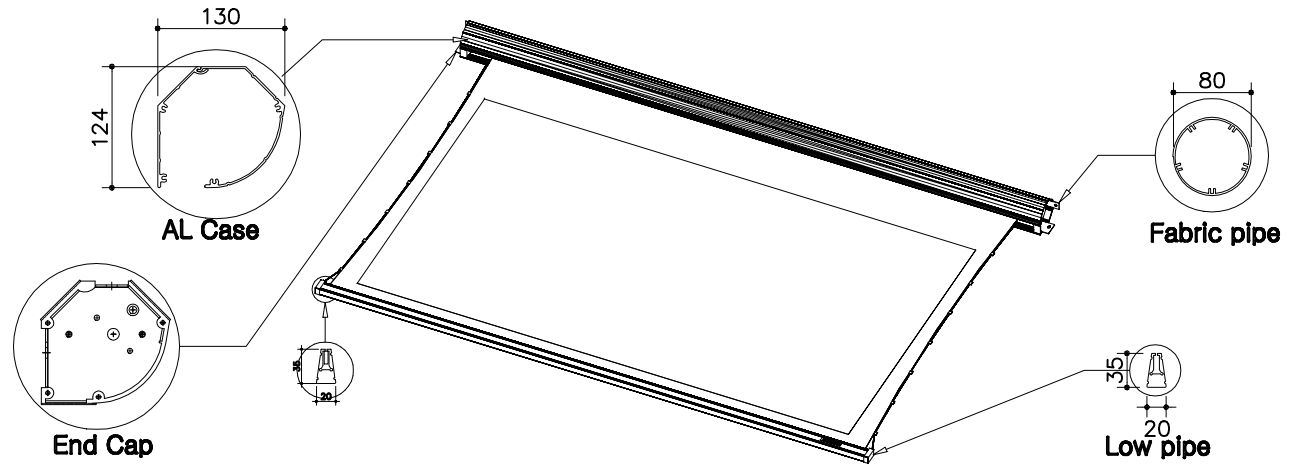

-주의사항-

T-EH_130

제 도 DRAWN BY	
검 도 CHECKED	
승 인 APPROVED	
재 품 MATERIAL	-
일 자 DATE	2014. 6.
척 도 SCALE	NONE
도 명 TITLE	
부 명 PART NAME	
조립도명 ASSY DRA NO	
도 번호 DWG. NO.	-