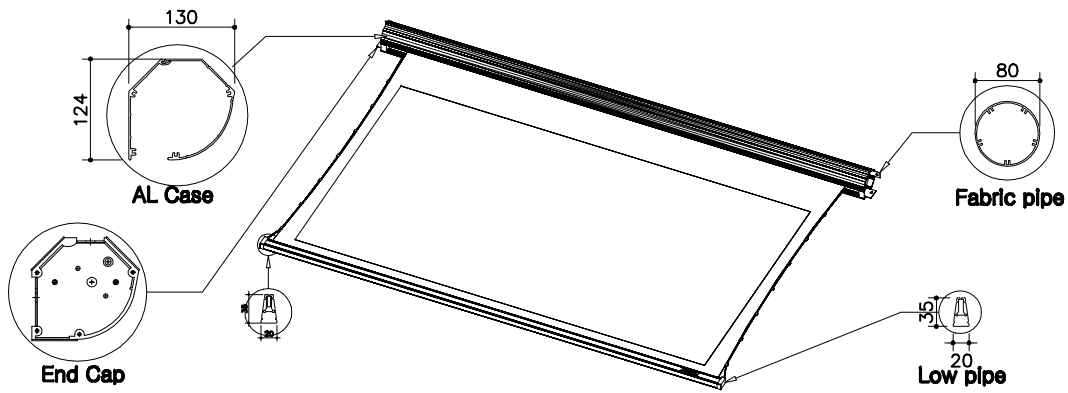

제 도 DRAWN BY	
검 도 CHECKED	
승 인 APPROVED	
재 품 MATERIAL	-
일 자 DATE	2014. 6.
척 도 SCALE	NONE
도 명 TITLE	
부 명 PART NAME	
조립도명 ASSY DRA NO	
도 번호 DWG. NO.	-