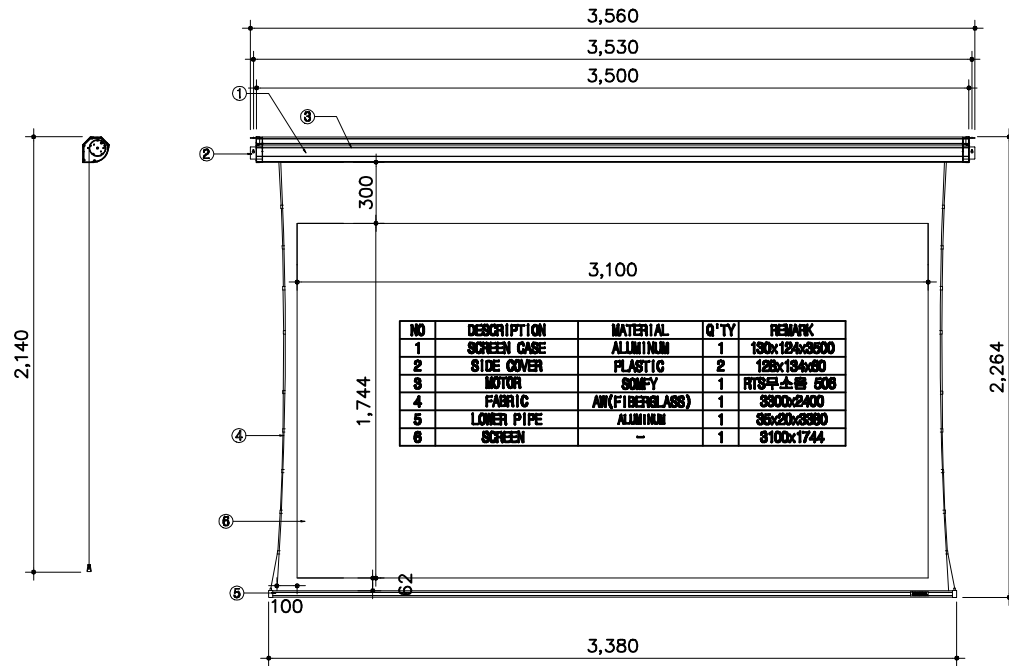

전동T렉션스크린 T-EH140						
		단위 : mm				
16:9	140"	A	B	C	D	E
		3100	1744	300	100	3530

*실제상의 치수는 원재료의 변질 수 있습니다. (전체 길이의 공차는 ±0.5mm 입니다.)

NO	DESCRIPTION	MATERIAL	Q'TY	REMARK
1	SCREEN CASE	ALUMINUM	1	130x124x3500
2	SIDE COVER	PLASTIC	2	128x134x80
3	MOTOR	SOMFY	1	RTS구조물 608
4	FABRIC	AK(FIBERGLASS)	1	3800x2400
5	LOWER PIPE	ALUMINUM	1	35x20x3580
6	SCREEN	-	1	3100x1744